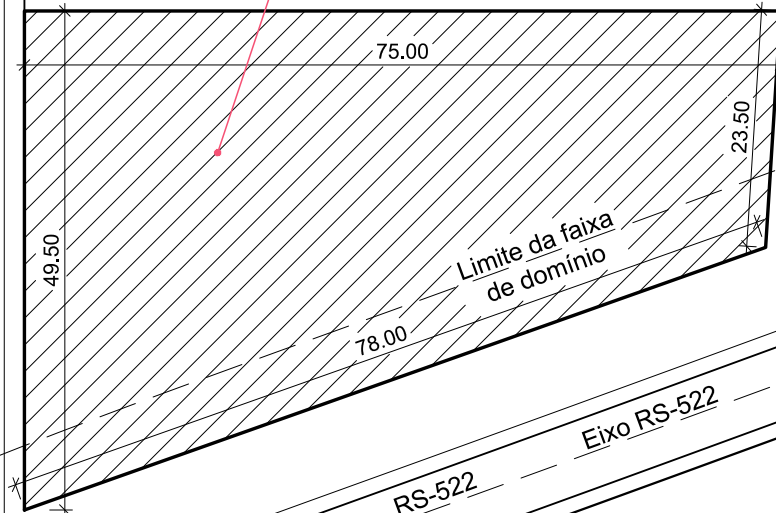

R. JACOB WILLE

R. HENRIQUE
SCHABACH

Terreno urbano
Matricula 8.332 ORI Augusto Pestana
Área: 2.730,74m²

RUA JOSÉ NORBERT

Limite da faixa
de domínio

PLANTA DE SITUAÇÃO

01

ESCALA 1:750

Área

1,547,27 m²

Data

Dez./2016

Desenho

Sandro

Versão

2-20/02