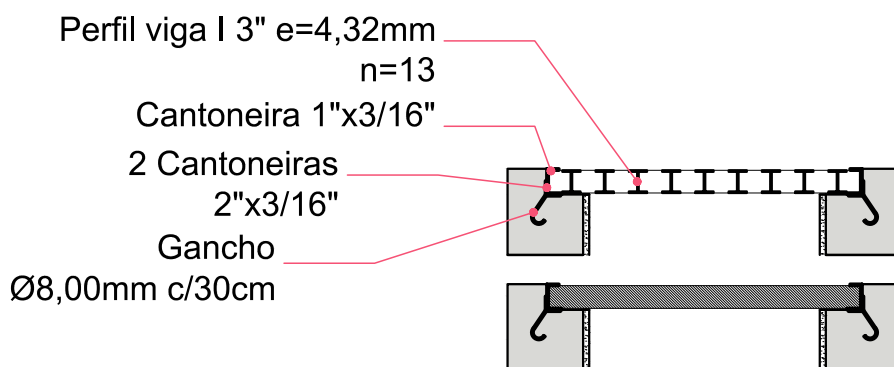

**Planta Baixa**

**Corte**

**Detalhe da Grade**

**Detalhes da Grade**

Rua Independência 110, Sala 24  
Santo Augusto - RS  
Telefone: (55) 3781-1965

PAVIMENTAÇÃO EM FRENTE A CASA RECANTO DA PRODUÇÃO  
Município de Augusto Pestana  
Rua José Norbert, esq. c/ RS-522 - Augusto Pestana - RS

Conteúdo  
Caixa de Captação tipo CC1  
(60x60x120cm)

Prancha  
DPS 02/04

Total de pranchas  
05/07

Escala  
Indicadas

Área  
1,547,27 m<sup>2</sup>

Data  
Dez./2016

Desenho  
Sandro

Versão  
2-20/02