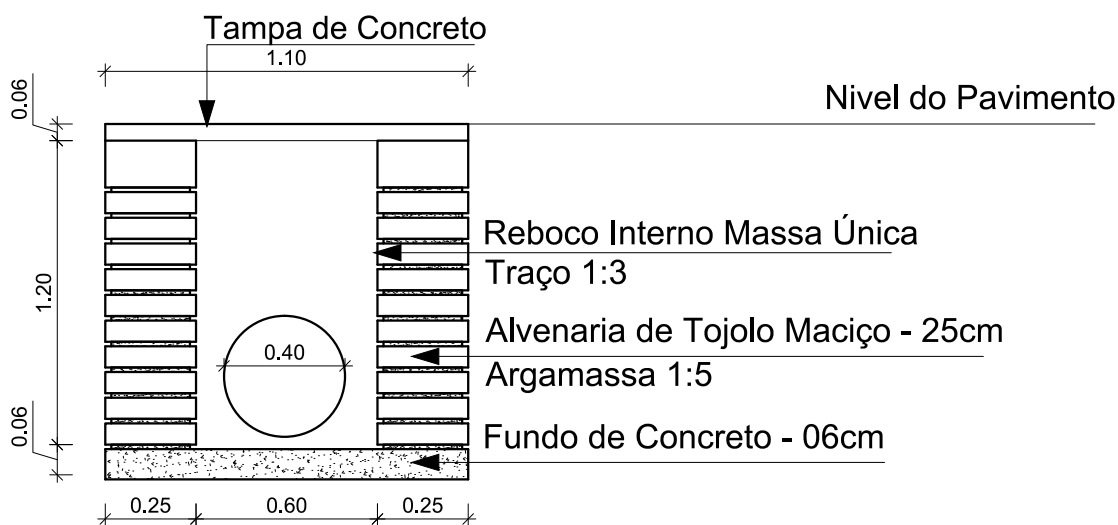

**Planta Baixa**

**Corte**

**Detalhe da Grade**

**Detalhes da Grade**

Rua Independência 110, Sala 24  
Santo Augusto - RS  
Telefone: (55) 3781-1965

PAVIMENTAÇÃO EM FRENTE A CASA RECANTO DA PRODUÇÃO  
Município de Augusto Pestana  
Rua José Norbert, esq. c/ RS-522 - Augusto Pestana - RS

Conteúdo  
Caixa de Captação tipo CC1  
(60x60x120cm)

Prancha  
DPS 02/04

Total de pranchas  
05/07

Escala  
Indicadas

Área  
1,547,27 m<sup>2</sup>

Data  
Dez./2016

Desenho  
Sandro

Versão  
2-20/02