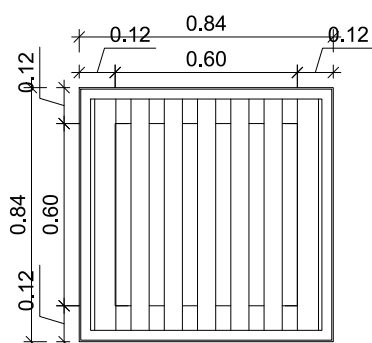

**Planta Baixa**

**Corte**

**Detalhe da Grade**

**Detalhes da Grade**

Rua Independência 110, Sala 24  
Santo Augusto - RS  
Telefone: (55) 3781-1965

PAVIMENTAÇÃO EM FRENTE A CASA RECANTO DA PRODUÇÃO  
Município de Augusto Pestana  
Rua José Norbert, esq. c/ RS-522 - Augusto Pestana - RS

Conteúdo  
Caixa de Captação tipo CC1  
(60x60x120cm)

Prancha  
DPS 02/04

Total de pranchas  
05/07

Escala  
Indicadas

Área  
1,547,27 m<sup>2</sup>

Data  
Dez./2016

Desenho  
Sandro

Versão  
2-20/02