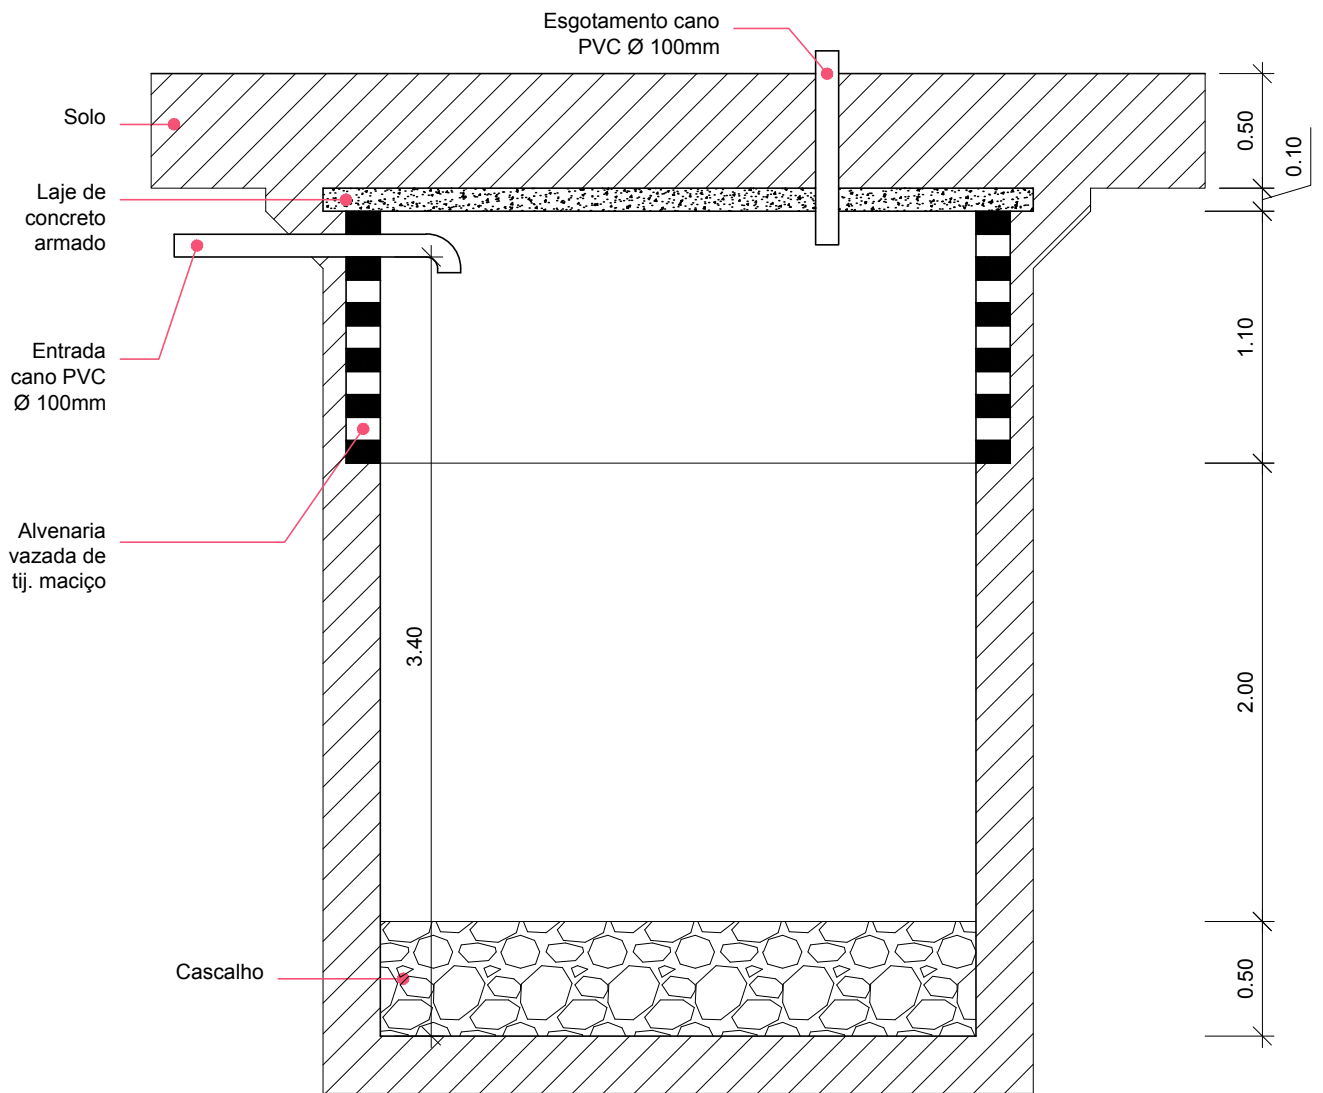

PLANTA BAIXA

CORTE

Rua Independência 110, Sala 24
Santo Augusto - RS
Telefone: (55) 3781-1965

AMPLIAÇÃO E REFORMA DA SEDE DA SECRETARIA DE OBRAS
Município de Augusto Pestana
Rua Venâncio Aires, Augusto Pestana - RS

Conteúdo		Prancha	Total de pranchas
ETE 3 - Poço sumidouro		AR 05/15	08/27
Escala Indicadas	Área 1.120,64 m ²	Data Ago./2016	Desenho Gabriel
		Versão 1-12/08	